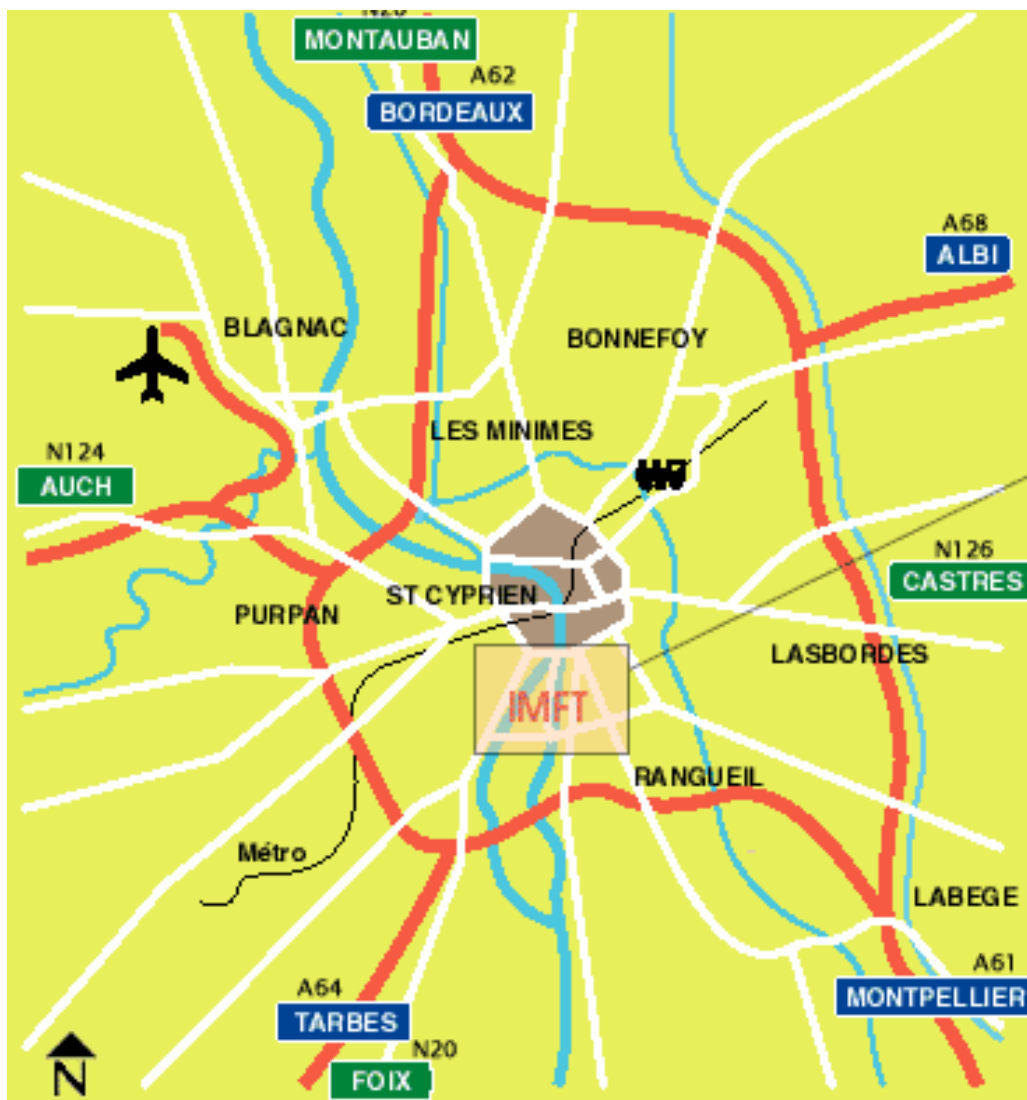

Venir à L'imft :

Vous arrivez ...

En avion à l'aéroport de Toulouse-Blagnac :

Prendre le bus-navette pour la gare SNCF Matabiau,
Descendre à la station Jean Jaures
Prendre le Métro Ligne B direction Ramonville
Descendre à la station Palais de Justice

En train à la gare SNCF Matabiau :

Prendre le Métro ligne A direction Basso Cambo
Descendre à la station Jean Jaures pour changer de ligne
Prendre Métro Ligne B direction Ramonville
Descendre à la station Palais de Justice

A pied environ 10 minutes : Traversez le pont St Michel
Tourner à gauche après l'abris bus et descendre l'avenue du Grand Ramier
Longer L'imft jusqu'à l'entrée A

En voiture :

Vous arrivez de L'A64, prendre périphérique extérieur direction Montpellier, sortie 24 (Empalot).
Vous arrivez de L'A62, prendre périphérique extérieur direction Montpellier, sortie 24 (Empalot).
Vous arrivez de L'A61, prendre périphérique intérieur direction Foix Tarbe, sortie 24 (Empalot).
Vous arrivez de L'A68 prendre périphérique intérieur Montpellier puis bifurquer direction Foix Tarbe, sortie 24 (Empalot).

Au premier feu, tourner à gauche pour traverser la Garonne sur une passerelle métallique. Au bout de la passerelle, tourner à droite puis longer la Garonne sur environ 500 m.
Après être passé sous un pont, les locaux de l'IMFT se trouvent sur la droite, 1 Allée du Professeur Camille Soula (Face au parc des Expositions)