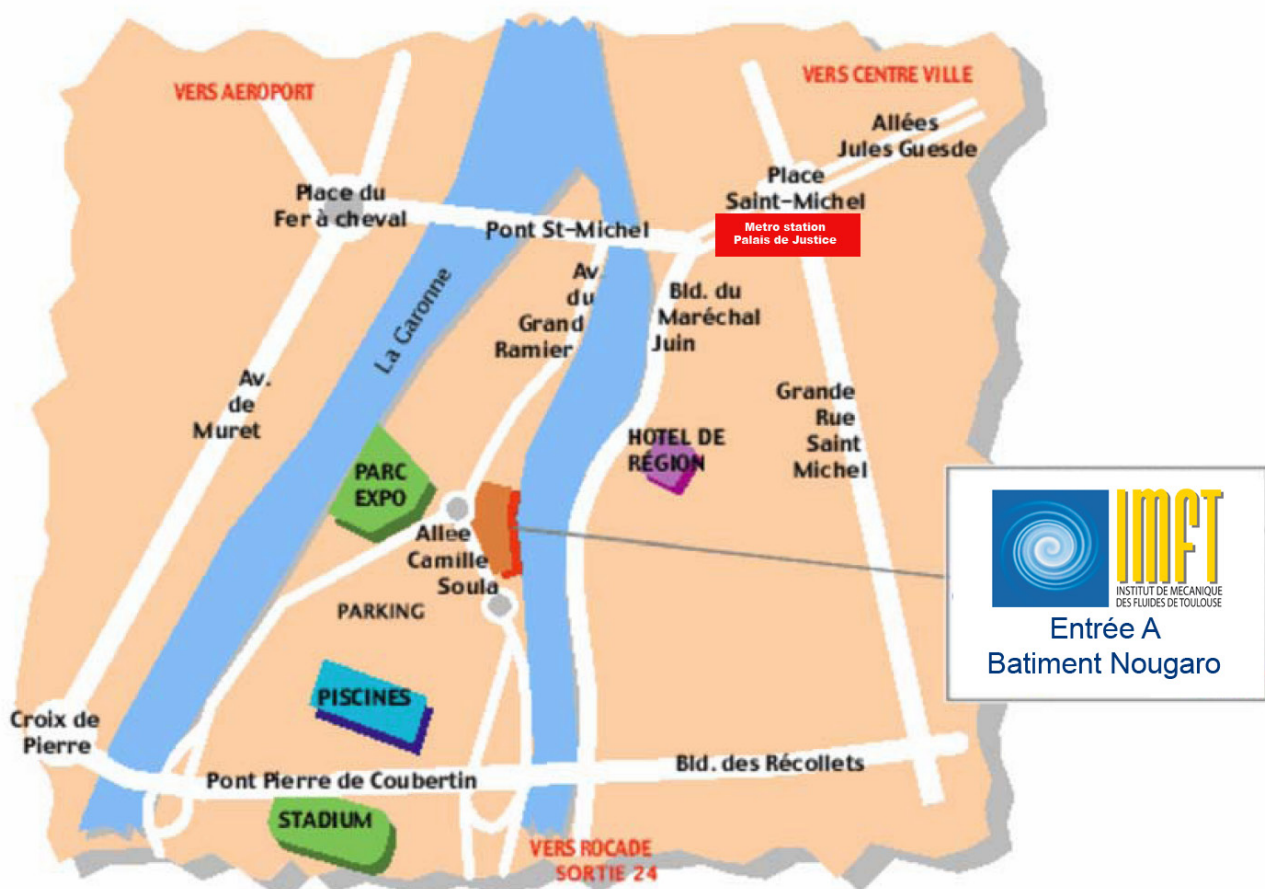

Venir à L'imft :

Vous arrivez ...

En avion à l'aéroport de Toulouse-Blagnac :

Prendre le bus-navette pour la gare SNCF Matabiau,
Descendre à la station Jean Jaures
Prendre le Métro Ligne B direction Ramonville
Descendre à la station Palais de Justice

En train à la gare SNCF Matabiau :

Prendre le Métro ligne A direction Basso Cambo
Descendre à la station Jean Jaures pour changer de ligne
Prendre Métro Ligne B direction Ramonville
Descendre à la station Palais de Justice

A pied environ 10 minutes : Traversez le pont St Michel
Tourner à gauche après l'abris bus et descendre l'avenue du Grand Ramier
Longer L'imft jusqu'à l'entrée A

En voiture :

Vous arrivez de L'A64, prendre périphérique extérieur direction Montpellier, sortie 24 (Empalot).
Vous arrivez de L'A62, prendre périphérique extérieur direction Montpellier, sortie 24 (Empalot).
Vous arrivez de L'A61, prendre périphérique intérieur direction Foix Tarbe, sortie 24 (Empalot).
Vous arrivez de L'A68 prendre périphérique intérieur Montpellier puis bifurquer direction Foix Tarbe, sortie 24 (Empalot).

Au premier feu, tourner à gauche pour traverser la Garonne sur une passerelle métallique. Au bout de la passerelle, tourner à droite puis longer la Garonne sur environ 500 m.
Après être passé sous un pont, les locaux de l'IMFT se trouvent sur la droite, 1 Allée du Professeur Camille Soula (Face au parc des Expositions)