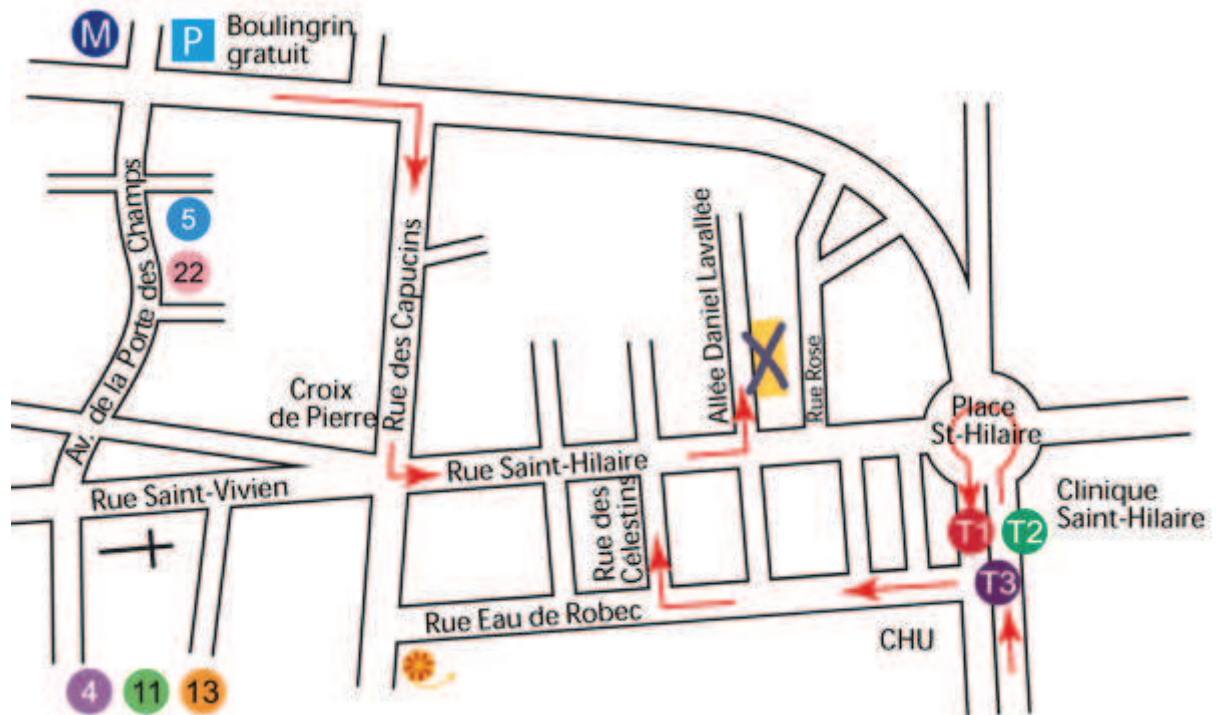

# GDR Turbulence

31 mai au 2 juin 2010

CORIA - Rouen - France.

Cloître des pénitents, AREHN

8, Allée Daniel Lavallée, Rouen, France

**Agence Régionale de l'Environnement de Haute-Normandie (AREHN)  
Cloître des Pénitents**

8, allée Daniel-Lavallée (48, rue Saint-Hilaire)

76000 Rouen

tél. : 02.35.15.78.00

fax : 02.35.15.78.20

Contact Organisation : Christophe Letailleur : 06 72 98 34 16

**Métro** : De la Gare SNCF : direction Boulingrin – Terminus Boulingrin

**Bus** : 5-22 : Conservatoire

4-11-13 : Place Saint-Vivien

**Station Cyclic** : Rue Eau de Robec

**Parking vélos** : Devant l'AREHN

**Parking voitures** : Boulingrin