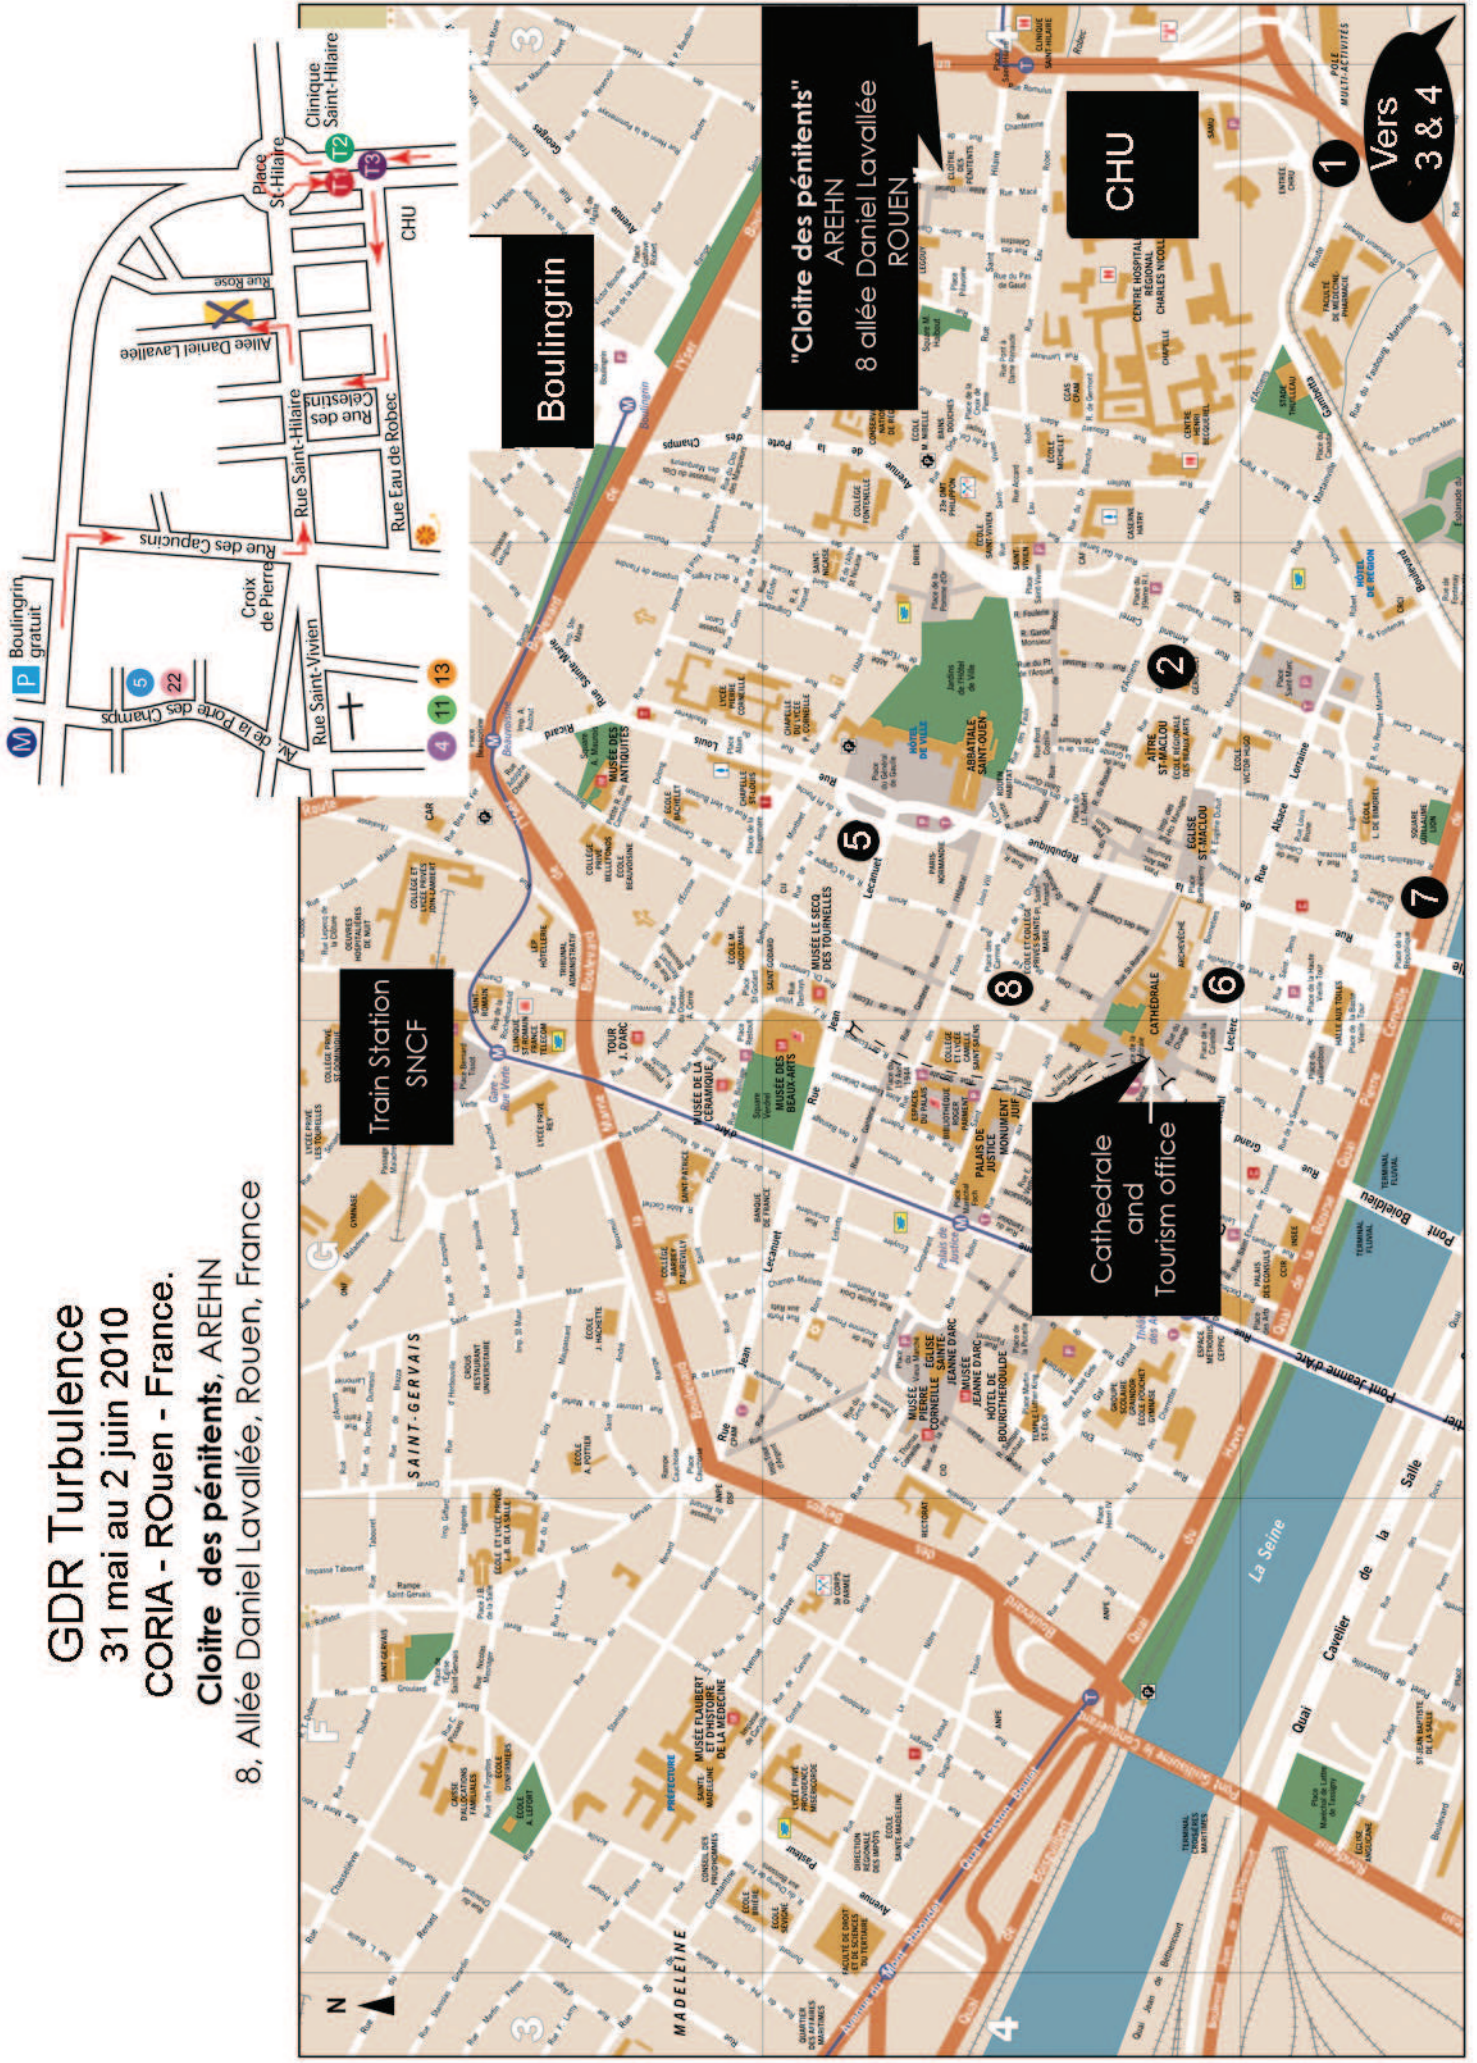

# GDR Turbulence

31 mai au 2 juin 2010

CORIA - Rouen - France.

Cloître des pénitents, AREHN

8, Allée Daniel Lavallée, Rouen, France

**Agence Régionale de l'Environnement de Haute-Normandie (AREHN)  
Cloître des Pénitents**

**Bus** : 5-22 : Conservatoire

4-11-13 : Place Saint-Vivien

**Station Cyclic** : Rue Eau de Robec

**Parking vélos** : Devant l'AREHN

**Parking voitures** : Boulingrin