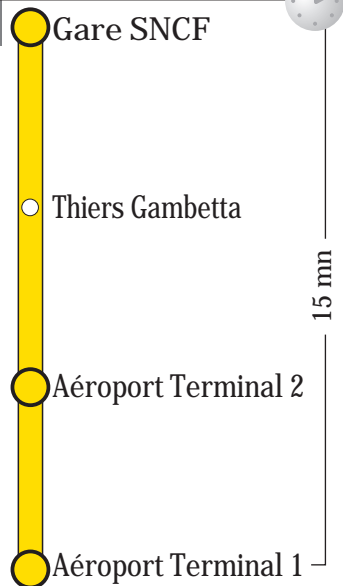

99 direction Aéroport

direction

Horaires au départ de la station Gare SNCF

Tous les jours

06	07	08	09	10	11	12	13	14	15	16	17	18	19	20	21
		00	00	00	00	00	00	00	00	00	00	00	00	00	00
		30	30	30	30	30	30	30	30	30	30	30	30	30	30

TARIFICATION SPECIALE : 4,00 €

99 direction Gare SNCF

direction

Horaires au départ de l'Aéroport T2 / T1

Tous les jours - Départ T2

06	07	08	09	10	11	12	13	14	15	16	17	18	19	20	21
		53	18	18	18	18	23	18	23	18	23	18	18	18	23
		48	48	48	53	48	48	53	53	48	48	48	48	48	53

Tous les jours - Départ T1

06	07	08	09	10	11	12	13	14	15	16	17	18	19	20	21
		00	25	25	25	00	25	30	00	00	25	25	25	30	00
		25	55	55		30	55		25	30	55	55	55		
		55				55				55					

Observations

Après 21h00, utiliser la ligne 98